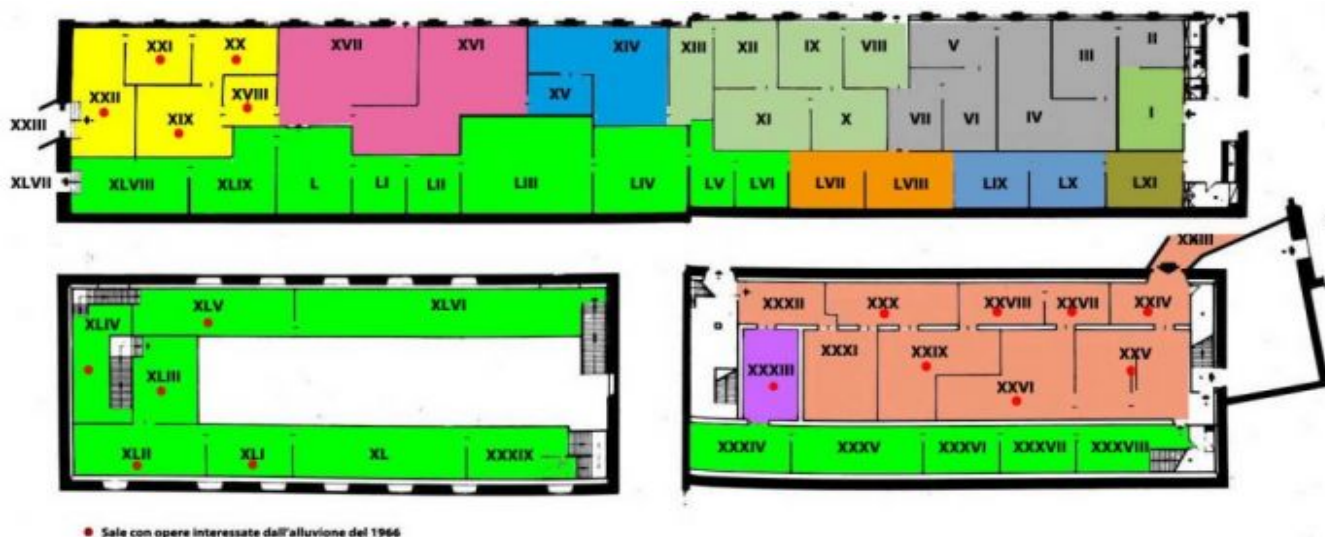

le sale

Link grafici

● Sale con opere interessate dall'alluvione del 1966

Link testuali

- [Sala I - Il manifesto della mostra: il dipinto del Maestro della Maddalena](#) [1]
- [Sale II-VII Dei restauri antichi](#) [2]
- [Sale VIII-XIII - Il Laboratorio fiorentino](#) [3]
- [Sale XIV-XV - La seconda Guerra Mondiale](#) [4]
- [Sale XVI-XVII - Attività per eventi e musei](#) [5]
- [Sale XVIII-XXII - L'alluvione, opere simbolo](#) [6]
- [Sale XXIII-XXXII - I dipinti su tela e su tavola](#) [7]
- [Sala XXXIII - Alluvione, l'aiuto internazionale per Firenze ...](#) [8]
- [Sale XXXIV-LVI - I dipinti murali](#) [9]

-
- [Sale LVII-LVIII - L'Opificio delle Pietre Dure](#) [10]

 - [Sale LIX-LX - Non solo dipinti: un'antologia di interventi](#) [11]

 - [Sala LXI - Omaggio a Ugo Procacci](#) [12]

Avvertenze

1) Le sale contrassegnate da pallino rosso (nei link grafici) si riferiscono a restauri di opere alluvionate