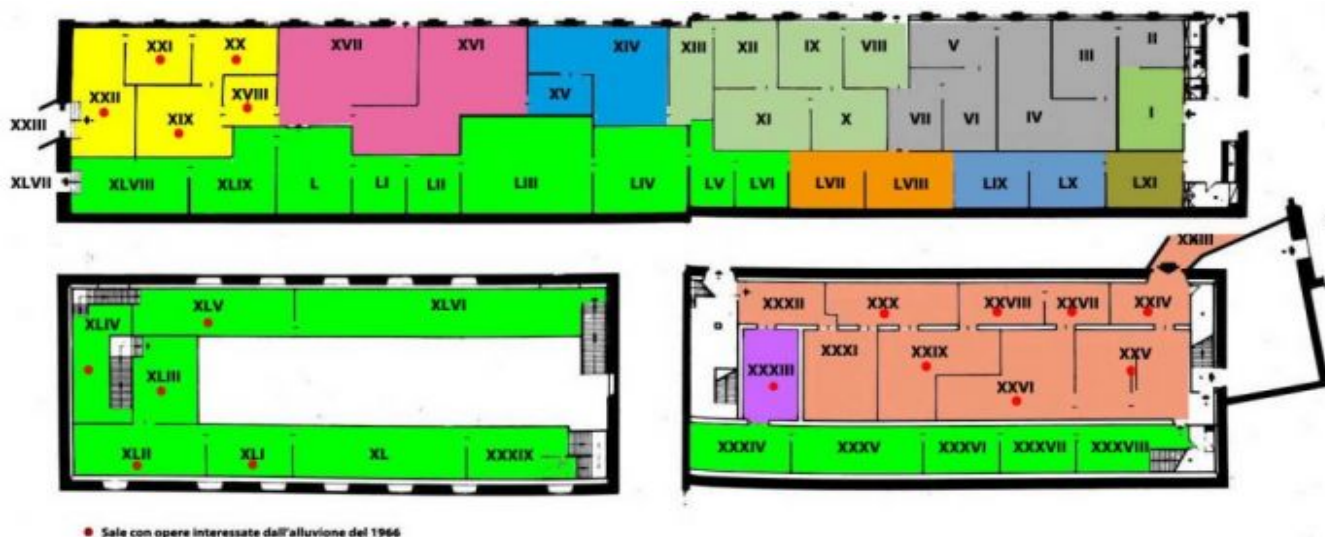

le sale

Link grafici

Link testuali

- [Sala I - Il manifesto della mostra: il dipinto del Maestro della Maddalena](#) [1]
- [Sale II-VII Dei restauri antichi](#) [2]
- [Sale VIII-XIII - Il Laboratorio fiorentino](#) [3]
- [Sale XIV-XV - La seconda Guerra Mondiale](#) [4]
- [Sale XVI-XVII - Attività per eventi e musei](#) [5]
- [Sale XVIII-XXII - L'alluvione, opere simbolo](#) [6]
- [Sale XXIII-XXXII - I dipinti su tela e su tavola](#) [7]
- [Sala XXXIII - Alluvione, l'aiuto internazionale per Firenze ...](#) [8]
- [Sale XXXIV-LVI - I dipinti murali](#) [9]

-
- [Sale LVII-LVIII - L'Opificio delle Pietre Dure](#) [10]
 - [Sale LIX-LX - Non solo dipinti: un'antologia di interventi](#) [11]
 - [Sala LXI - Omaggio a Ugo Procacci](#) [12]

Avvertenze

1) Le sale contrassegnate da pallino rosso (nei link grafici) si riferiscono a restauri di opere alluvionate